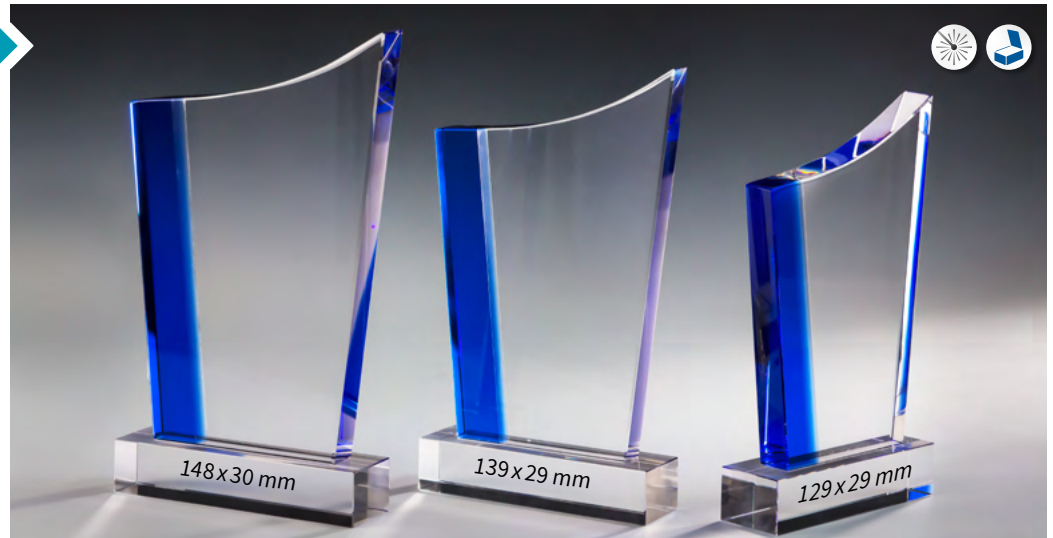

H. 160 mm × B. 143 mm

Sockel 120 × 50 × 10 mm

Whiteglass-Trophäe

Glasstärke 12 mm

66948 • 33,90 €

H. 226 mm × B. 146 mm

66949 • 29,90 €

H. 206 mm × B. 134 mm

66950 • 24,90 €

H. 186 mm × B. 116 mm

KRISTALLGLAS-TROPHÄEN MASSIV

Designer Kristall-Trophäe

Stärke 20 mm

67411 • 46,90 €
H. 260 mm × B. 152 mm

67412 • 42,50 €
H. 240 mm × B. 148 mm

67413 • 39,90 €
H. 220 mm × B. 130 mm

Glasständer

Stärke 10 mm

68220 • 28,90 €
H. 215 mm × B. 200 mm
Ø 200 mm
Grau-Blaues Glas: Ø 80 mm

Kristall-Trophäe

Stärke 20 mm

67987 • 42,90 €
H. 240 mm × B. 160 mm

67988 • 39,90 €
H. 210 mm × B. 140 mm

67989 • 37,90 €
H. 180 mm × B. 120 mm

Blauglas Award

66909 • 30,90 €
H. 141 mm × B. 151 mm

Kristall-Trophäe

Stärke 20 mm

67421 • 47,90 €
H. 245 mm × B. 128 mm

67422 • 43,90 €
H. 205 mm × B. 106 mm

67423 • 39,90 €
H. 185 mm × B. 100 mm

KRISTALLGLAS-TROPHÄEN