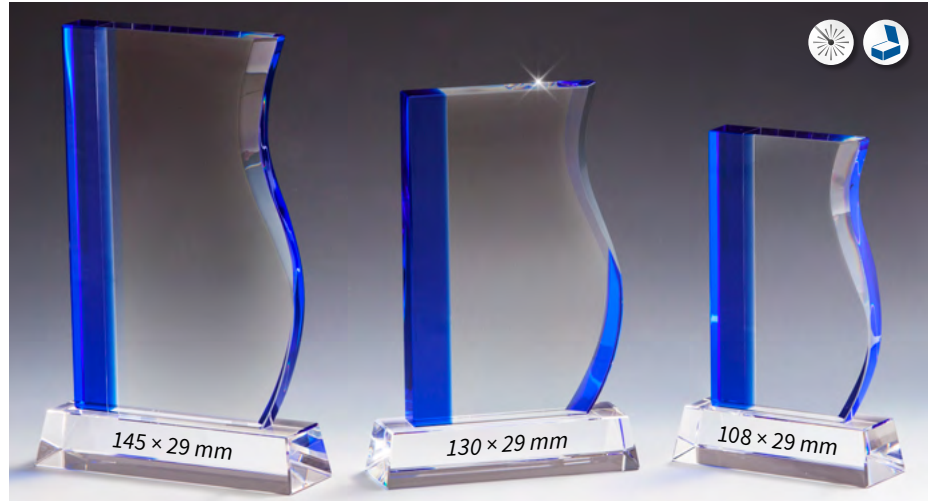

H. 160 mm × B. 143 mm

Sockel 120 × 50 × 10 mm

Whiteglass-Trophäe

Glasstärke 12 mm

66948 • 33,90 €

H. 226 mm × B. 146 mm

66949 • 29,90 €

H. 206 mm × B. 134 mm

66950 • 24,90 €

H. 186 mm × B. 116 mm

KRISTALLGLAS-TROPHÄEN MASSIV

Designer Kristall-Trophäe

Stärke 20 mm

67411 • 46,90 €
H. 260 mm × B. 152 mm

67412 • 42,50 €
H. 240 mm × B. 148 mm

67413 • 39,90 €
H. 220 mm × B. 130 mm

Glasständer

Stärke 10 mm

68220 • 28,90 €
H. 215 mm × B. 200 mm
Ø 200 mm
Grau-Blaues Glas: Ø 80 mm

Kristall-Trophäe

Stärke 20 mm

67987 • 42,90 €
H. 240 mm × B. 160 mm

67988 • 39,90 €
H. 210 mm × B. 140 mm

67989 • 37,90 €
H. 180 mm × B. 120 mm

Blauglas Award

66909 • 30,90 €
H. 141 mm × B. 151 mm

Kristall-Trophäe

Stärke 20 mm

67421 • 47,90 €
H. 245 mm × B. 128 mm

67422 • 43,90 €
H. 205 mm × B. 106 mm

67423 • 39,90 €
H. 185 mm × B. 100 mm

KRISTALLGLAS-TROPHÄEN