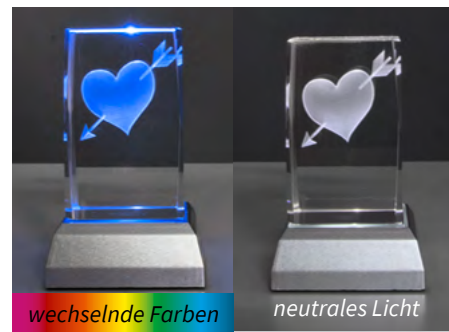

Kristallglaswürfel blau 60 × 60 mm
mit abgeflachter Stellfläche

67664 • 3,90 €

Box für Kristallwürfel

LED-Leuchtsockel

für ungefärbte Glasaccessoires &
3D-Kristallblöcke • batteriebetrieben

wechselnde Farben