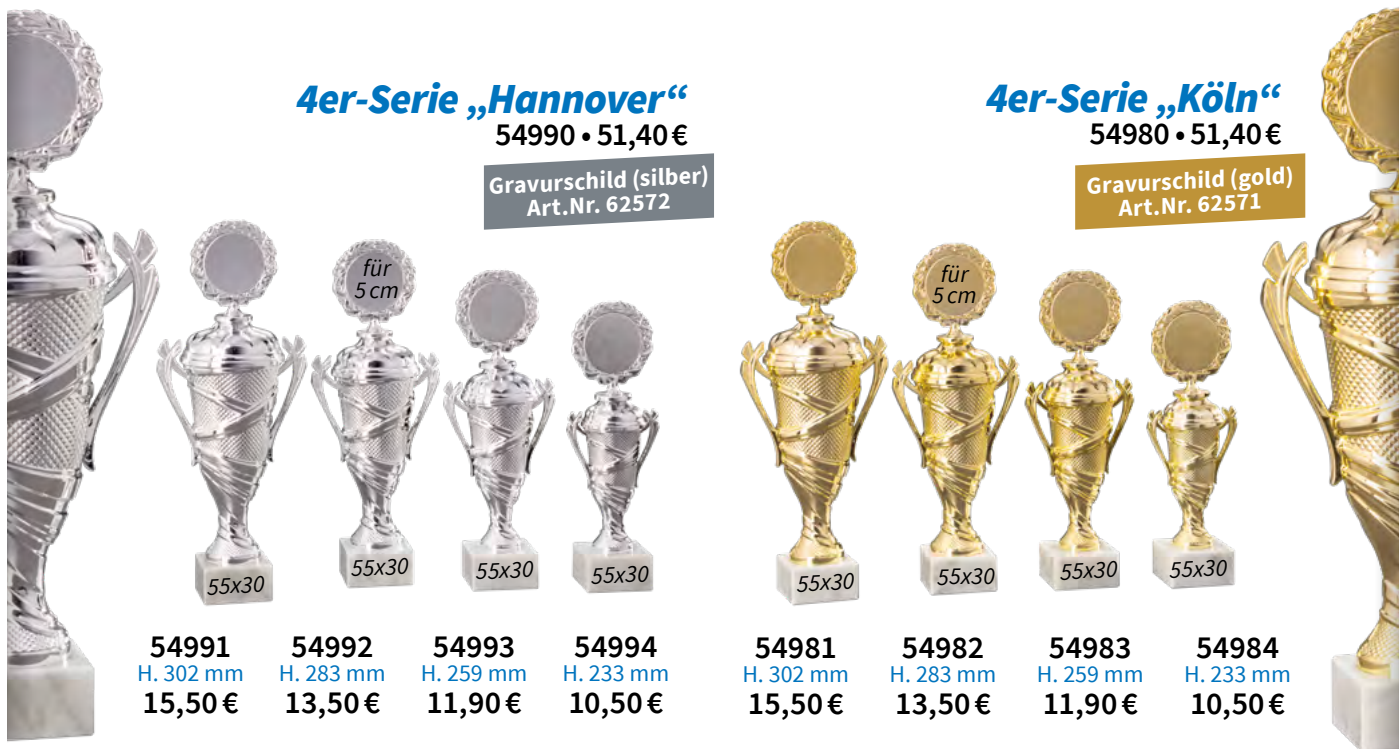

STÄNDER-TROPHÄEN

4er-Serie „Hannover“

54990 • 51,40 €

Gravurschild (silber)
Art.Nr. 62572

4er-Serie „Köln“

54980 • 51,40 €

Gravurschild (gold)
Art.Nr. 62571

54991 H. 302 mm 15,50 €	54992 H. 283 mm 13,50 €	54993 H. 259 mm 11,90 €	54994 H. 233 mm 10,50 €	54981 H. 302 mm 15,50 €	54982 H. 283 mm 13,50 €	54983 H. 259 mm 11,90 €	54984 H. 233 mm 10,50 €

5er-Serie „Kiel“

56040 • 66,50 €

**TOP
PREIS**