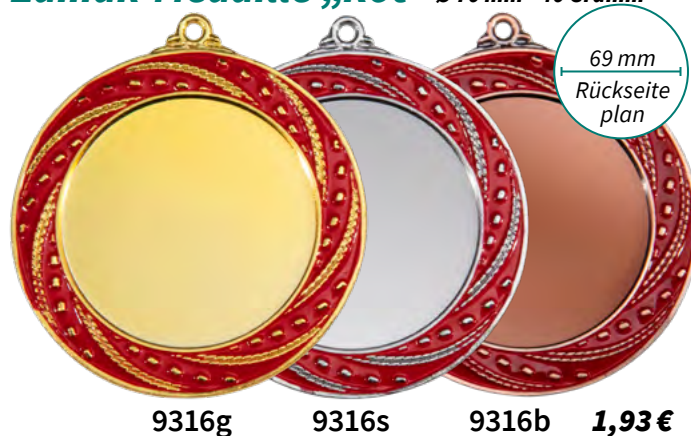

Zamak-Medaille Ø 70 mm • 42 Gramm

9194g 9194s 9194b **1,52 €**

Eisen-Medaille Ø 70 mm • 59 Gramm

9193g 9193s 9193b **1,21 €**

Zamak-Medaille Ø 70 mm • 31 Gramm

9327g 9327s 9327b **1,56 €**

Zamak-Medaille „Rot“ Ø 70 mm • 40 Gramm