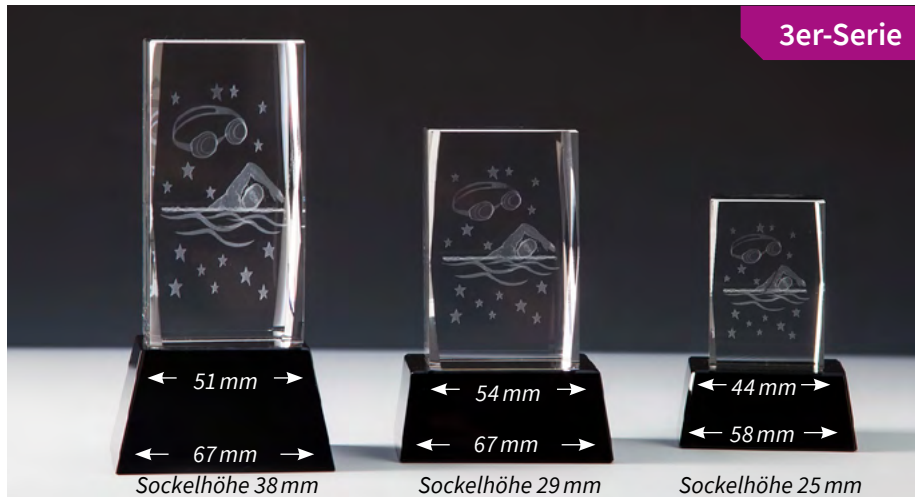

3er-Serie

3D-Glasblock Schwimmen inklusive blauer Geschenkbox

Mit Sockel

67656 H. 140 mm 27,90 €	67657 H. 110 mm 22,50 €	67658 H. 85 mm 18,40 €

Ohne Sockel (nicht abgebildet)

67659 10×5×5 cm 16,60 €	67660 8×5×5 cm 12,40 €	67661 6×4×4 cm 10,30 €