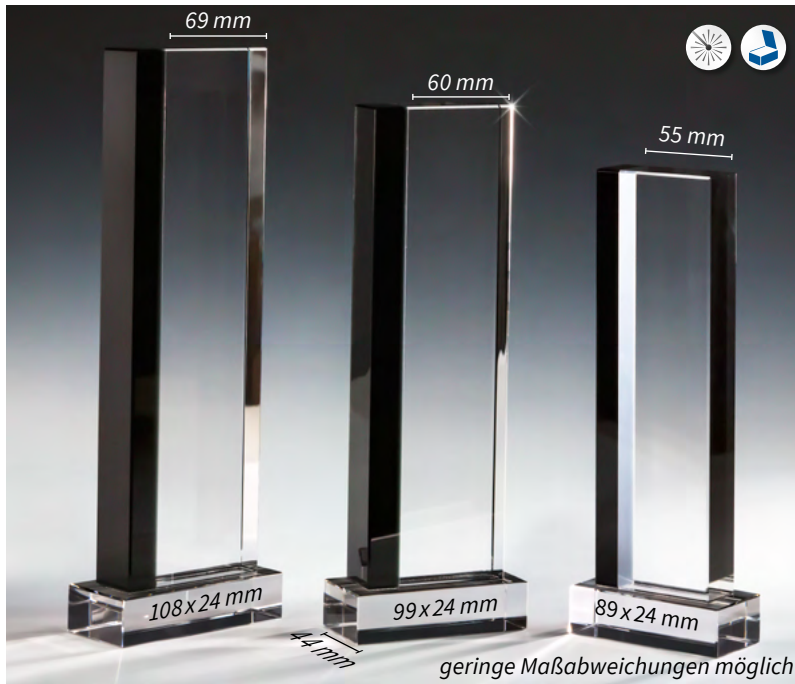

67775 • 48,90 €
Silber • H. 230 mm

68168 • 46,90 €
Bronze • H. 205 mm

Kristallglas- Award

67481 • 49,90 €
Ø ca. 80 mm • H. 165 mm

Geringe Maßabweichungen möglich.

Kristall- Trophäe

67482 • 49,90 €
H. 245 mm

67483 • 46,90 €
H. 225 mm

67484 • 44,90 €
H. 205 mm

67485 • 42,90 €
H. 185 mm

KRISTALLGLAS-TROPHÄEN

Kristall-Trophäe

Stärke 29 mm

67476 • 49,90 €

H. 310 x B. 110 mm

67477 • 44,90 €

H. 280 x B. 100 mm

67478 • 39,90 €

H. 250 x B. 90 mm

Perfekt für Lasergravur. Die Gravur auf der schwarzen Glasstrebe bieten wir nicht an.

Kristall-Award

Stärke 12 mm

68021 • 33,50 €

H. 160 mm x B. 164 mm

GLASUHREN

JADE-Glas Stärke 15mm

65298 • 56,90 €

H. 270 mm x B. 150 mm

66535 • 58,90 €

210 mm x 210 mm

Kristallglas