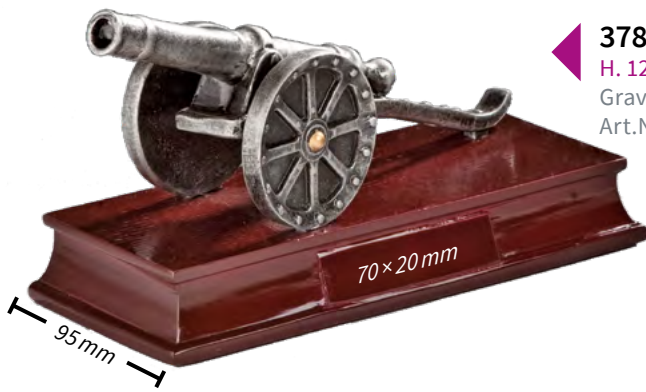

Resinfiguren Torjägerkanone

FUSSBALL

37822 • 21,90 €
H. 122 mm • B. 200 mm
Gravurschild (silber):
Art.Nr. 62609