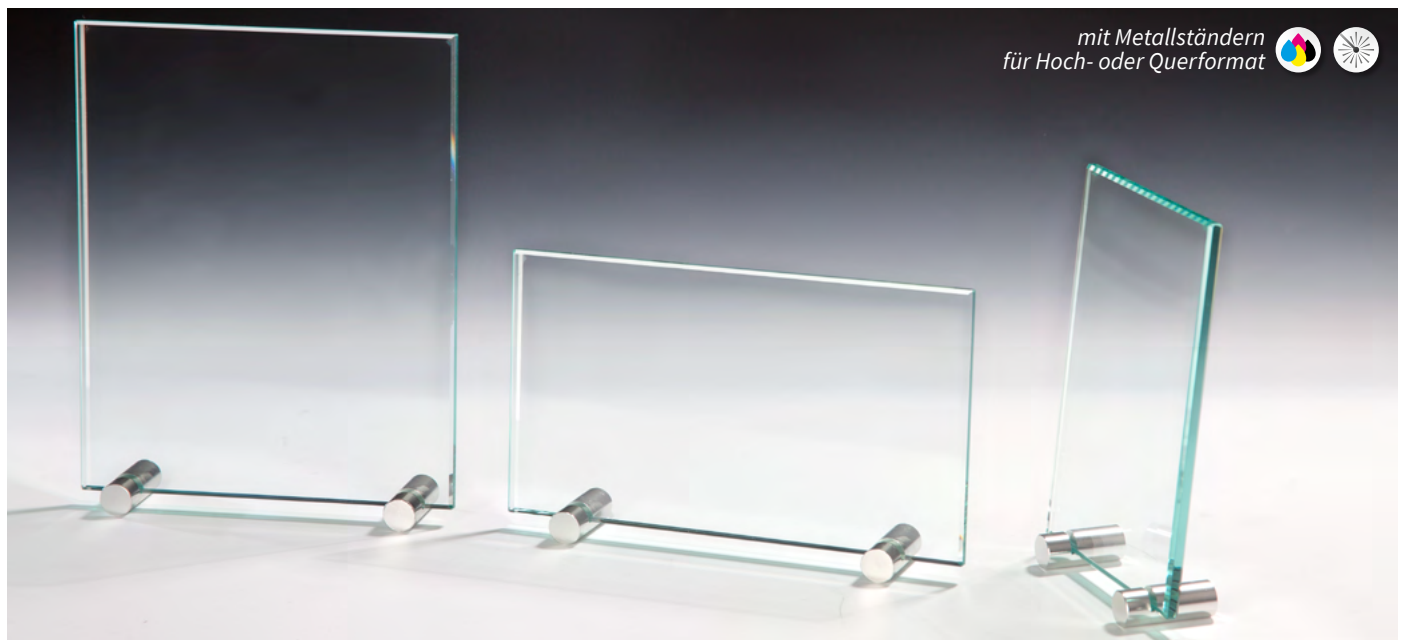

Glasständer für Sublimation mit Metallfüßen

35448 • 19,50 €
255 × 200 mm

Glastrophäen

Stärke 6 mm
Für Hoch oder Querformat
geeignet. Inklusive poliertem
Metallstab.

Alle Trophäen mit
diesem Symbol lie-
fern wir verpackt
in einer blauen
Geschenkbbox.

68121 • 12,90 €
160 mm × 110 mm

68120 • 14,90 €
180 mm × 120 mm

68122 • 10,90 €
140 mm × 100 mm

3er-Serie Glastrophäe Stärke 6mm • Hoch- oder Querformat

mit Metallständern
für Hoch- oder Querformat

67187 • 12,50 €
252 mm × 210 mm