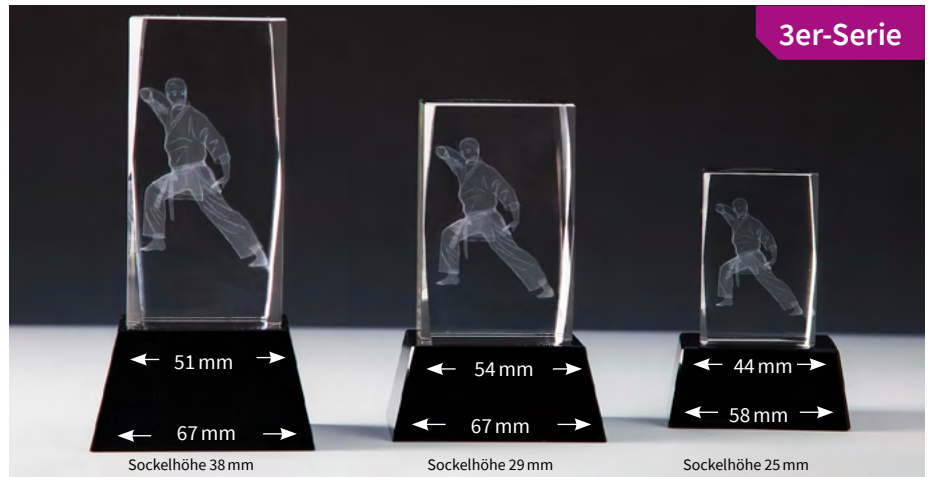

KAMPFSPORT JUDO & KARATE

3D-Glasblock Karate inklusive blauer Geschenkbox

Mit Sockel

67602	67603	67604
H. 140 mm	H. 110 mm	H. 85 mm
27,90 €	22,50 €	18,40 €

Ohne Sockel (nicht abgebildet)

67605	67606	67607
10×5×5 cm	8×5×5 cm	6×4×4 cm
16,60 €	12,40 €	10,30 €

3er-Serie

Resinfiguren

39124 • 19,50 €

H. 200 mm
Gravurschild (silber):
Art.Nr. 62709

39125 • 15,50 €

H. 180 mm
Gravurschild (silber):
Art.Nr. 62572

39126 • 12,50 €

H. 160 mm
Gravurschild (silber):
Art.Nr. 62572