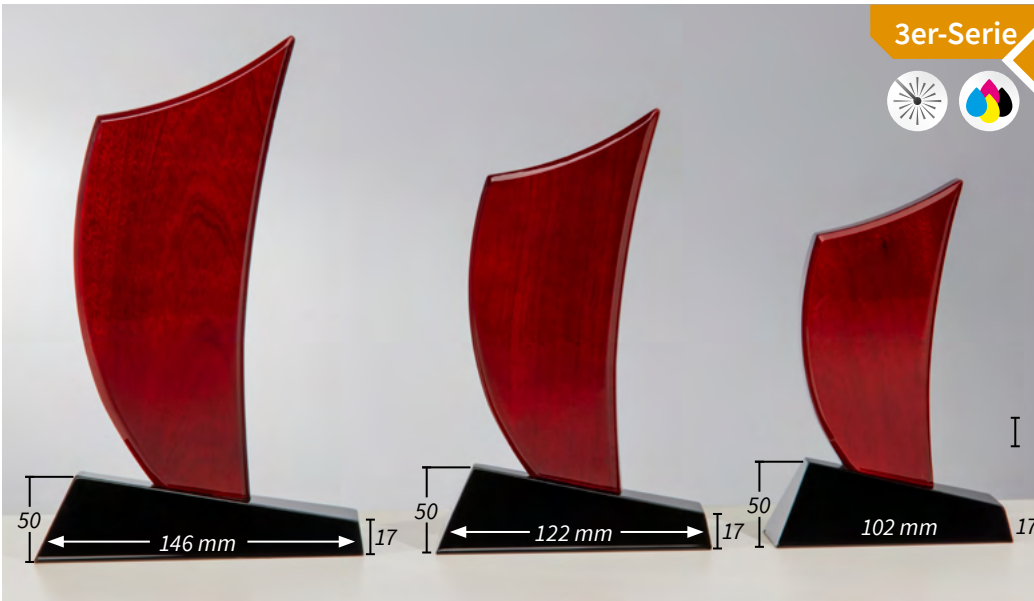

Die Oberteile sind mit Schraubgewinden an den Sockeln fixiert.

Plakette „Deutschland“ zum Hängen

19560 • 33,90 €

29,5 × 22 × 1,2 cm

Wappenform im Mahagoni-Look

| Plakette Art.Nr. | Größe in cm | € |
|------------------|-------------|-------|
| 19440 | 30 × 25 | 22,90 |
| 19430 | 25 × 20 | 17,90 |
| 19420 | 22,5 × 18 | 15,90 |