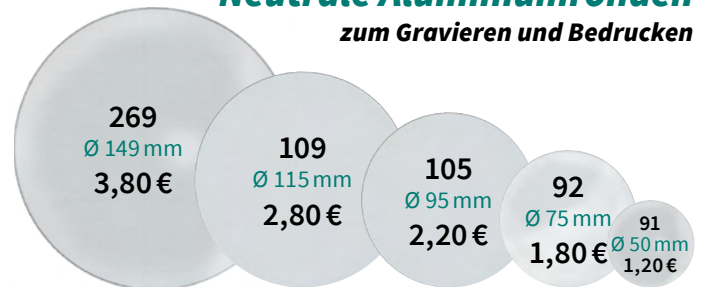

Neutrale Aluminiumronden zum Gravieren und Bedrucken