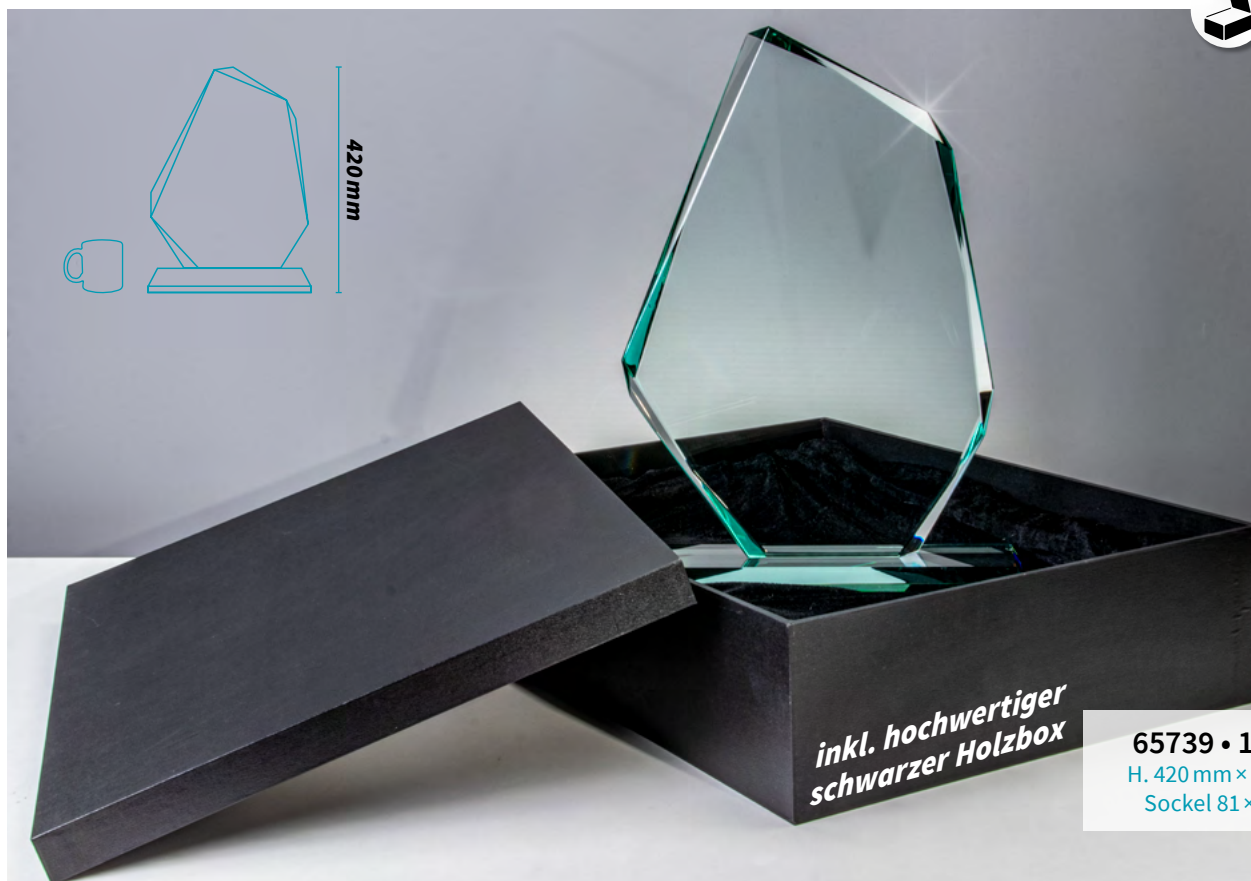

GLASTROPHÄEN

per Hand geschliffen

Mit den Glastrophäen erhalten Sie eine **perfekte Auszeichnung** für jeden Anlass. Die verschiedenen **Veredelungsmöglichkeiten** verleihen den Trophäen das **gewisse Etwas**.

Geschenkbox

Trophäen mit diesem Symbol werden inklusive einer hochwertigen blauen Geschenkbox geliefert.

XXL-JADE-GLASTROPHÄEN - H. 420 MM

XXL-JADE-Glas „Achteck“ H. 420 mm • Stärke 18 mm

65078 • 177,90 €
 H. 420 mm × B. 395 mm
 Sockel 81 × 290 mm

XXL-JADE-Glas „Glafels“ H. 420 mm • Stärke 19 mm

65739 • 177,90 €
 H. 420 mm × B. 280 mm
 Sockel 81 × 290 mm

LUXUSTROPHÄEN AUS HOLZ UND GLAS

Hochwertige Handarbeit aus Naturmaterialien

Glasawards auf Holzsockel