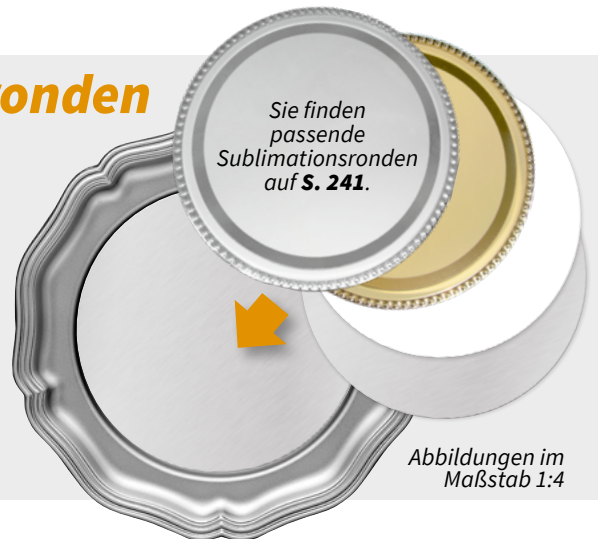

Abbildungen im Maßstab 1:4