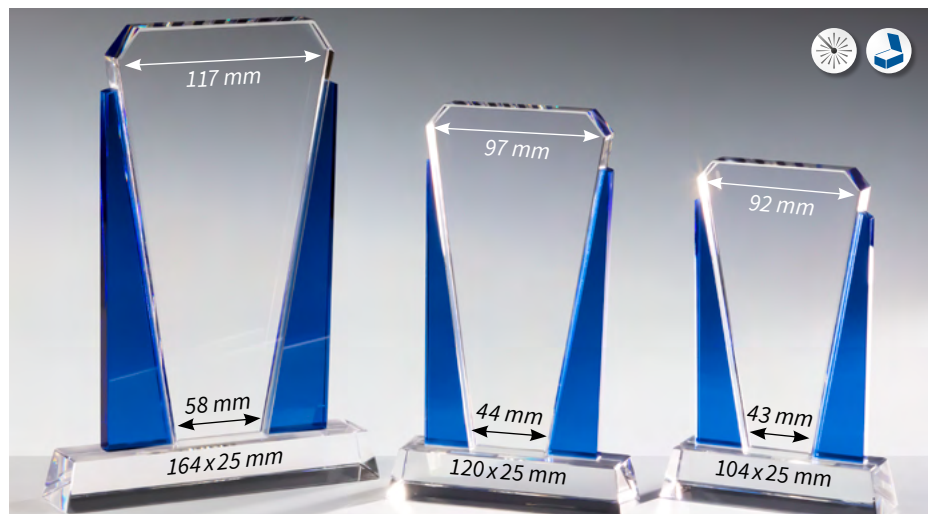

66950 • 24,90 €

H. 186 mm × B. 116 mm

KRISTALLGLAS-TROPHÄEN MASSIV

Designer Kristall-Trophäe

Stärke 20 mm

67411 • 46,90 €
H. 260 mm × B. 152 mm

67412 • 42,50 €
H. 240 mm × B. 148 mm

67413 • 39,90 €
H. 220 mm × B. 130 mm

Glasständer

Stärke 10 mm

68220 • 28,90 €
H. 215 mm × B. 200 mm
Ø 200 mm
Grau-Blaues Glas: Ø 80 mm

Kristall-Trophäe

Stärke 20 mm

67987 • 42,90 €
H. 240 mm × B. 160 mm

67988 • 39,90 €
H. 210 mm × B. 140 mm

67989 • 37,90 €
H. 180 mm × B. 120 mm

Blauglas Award

66909 • 30,90 €
H. 141 mm × B. 151 mm

Kristall-Trophäe

Stärke 20 mm

67421 • 47,90 €
H. 245 mm × B. 128 mm

67422 • 43,90 €
H. 205 mm × B. 106 mm

67423 • 39,90 €
H. 185 mm × B. 100 mm

KRISTALLGLAS-TROPHÄEN