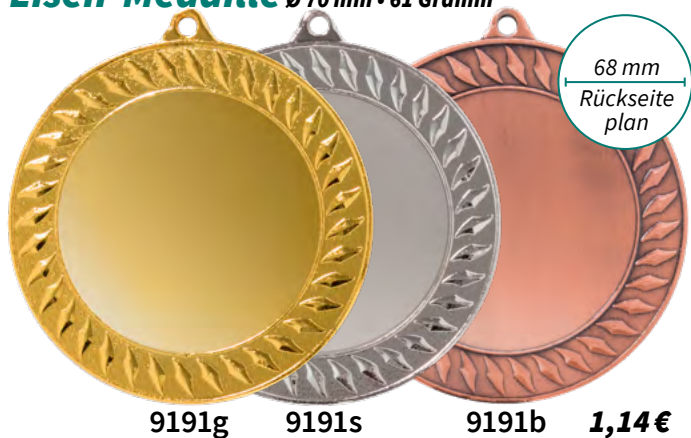

MEDAILLEN Ø 70 MM FÜR 50 MM-EMBLEME

Exklusive-Medaille-Cup Ø 70 mm • 46 Gramm

9306g 9306s 9306b **1,61 €**

Zamak-Medaille Ø 70 mm • 35 Gramm

9341g 9341s 9341b **1,54 €**

Eisen-Medaille Ø 70 mm • 61 Gramm

9191g 9191s 9191b **1,14 €**