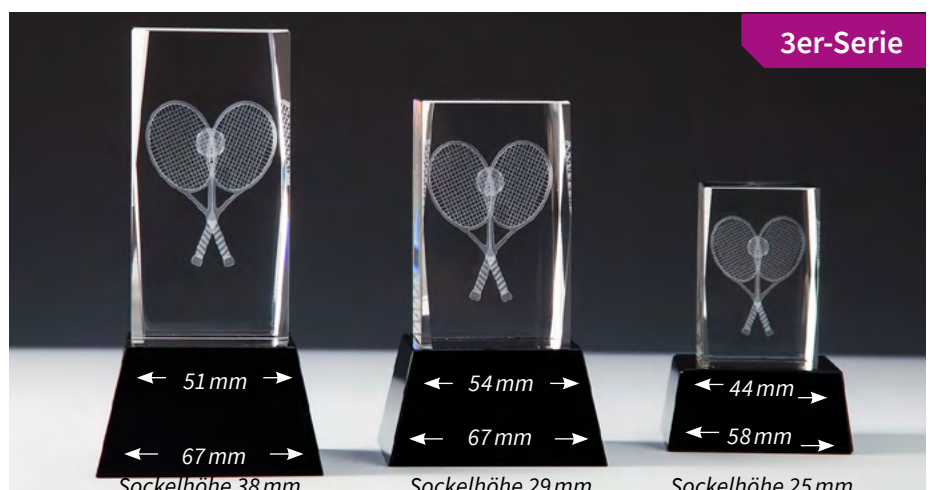

TAUZIEHEN

Resinfiguren 3er-Serie

Schraubfigur

34572 • 4,40 €
H. 108 mm • gold

39238 • 17,90 €

H. 200 mm
Gravurschild (silber):
Art.Nr. 62709

39239 • 14,90 €

H. 180 mm
Gravurschild (silber):
Art.Nr. 62572

39240 • 10,80 €

H. 160 mm
Gravurschild (silber):
Art.Nr. 62572

Beachten Sie unser
Schraubfix-Angebot
zur Selbstmontage auf
Seite 132 bis 137.

TENNIS

3er-Serie

Resinfiguren

39241 • 19,90 €

H. 200 mm
Gravurschild (silber):
Art.Nr. 62709

39242 • 15,90 €

H. 180 mm
Gravurschild (silber):
Art.Nr. 62572

39243 • 11,90 €

H. 160 mm
Gravurschild (silber):
Art.Nr. 62572

3D-Glasblock Tennis inklusive blauer Geschenkbox

Mit Sockel

67566	67567	67568
H. 140 mm	H. 110 mm	H. 85 mm
27,90 €	22,50 €	18,40 €

Ohne Sockel (nicht abgebildet)

67569	67570	67571
10×5×5 cm	8×5×5 cm	6×4×4 cm
16,60 €	12,40 €	10,30 €

3er-Serie