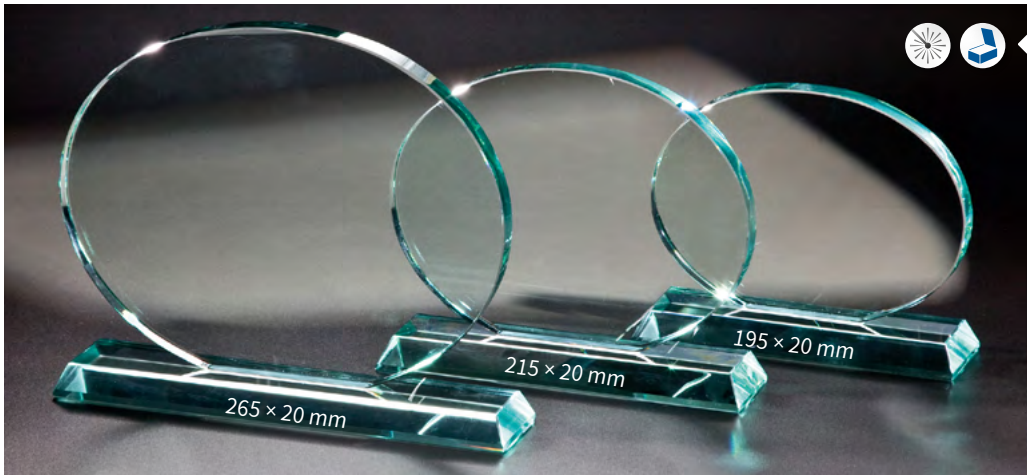

H. 240 mm × B. 130 mm

66023 • 40,90 €

H. 220 mm × B. 115 mm

JADE-Award „Pokal“

Stärke 15 mm

68111 • 36,90 €

H. 210 mm × B. 175 mm
Sockelmaße 110 × 50 × 20

JADE Trophäe

Stärke 15 mm

65092 • 37,90 €

H. 270 mm
B. 205 mm

65094 • 30,90 €

H. 220 mm
B. 155 mm

65096 • 26,90 €

H. 200 mm
B. 130 mm

JADE-GLASTROPHÄEN 15 mm stark

JADE-Trophäe „Oval“ Stärke 15 mm

66311 • 36,90 €
H. 215 mm × B. 252 mm

66312 • 31,90 €
H. 175 mm × B. 204 mm

66313 • 27,90 €
H. 150 mm × B. 182 mm

JADE-Trophäe Stärke 15 mm

67161 • 37,50 €
H. 220 mm × B. 160 mm