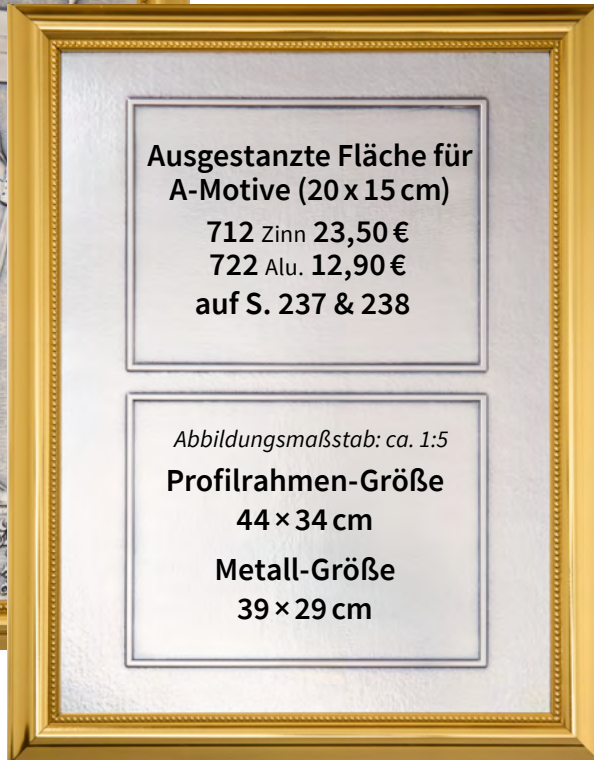

Antike Weltkarte

Reliefs im Großformat

Kombinationsreliefs

Profilrahmen-Größe
44 × 34 cm

43 • 16,90 €
Profilrahmen
44 × 34 cm • neutral

13906 Zinn 63,80 €
13906A Aluminium 41,80 €
(Preise inklusive B-Motiv)

Lieferbar mit allen B-Motiven
39 × 29 cm, wie unten abgebildet.

13908 Grundmodell 41,80 €
(Preis ohne Motive)

Kombinierbar mit allen A-Motiven auf S. 237 bis 238.