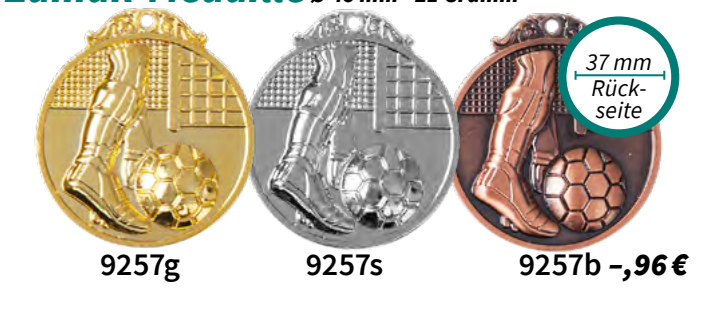

Zamak-Medaille 49 x 48 mm • 22 Gramm

9261g 9261s 9261b **-,96 €**

Zamak-Medaille Ø 47 mm • 24 Gramm

9260g 9260s 9260b **-,96 €**

Zamak-Medaille Ø 45 mm • 21 Gramm

9257g 9257s 9257b **-,96 €**

Fußball-Medaille Zamak • 53 mm x 50 mm • 35g